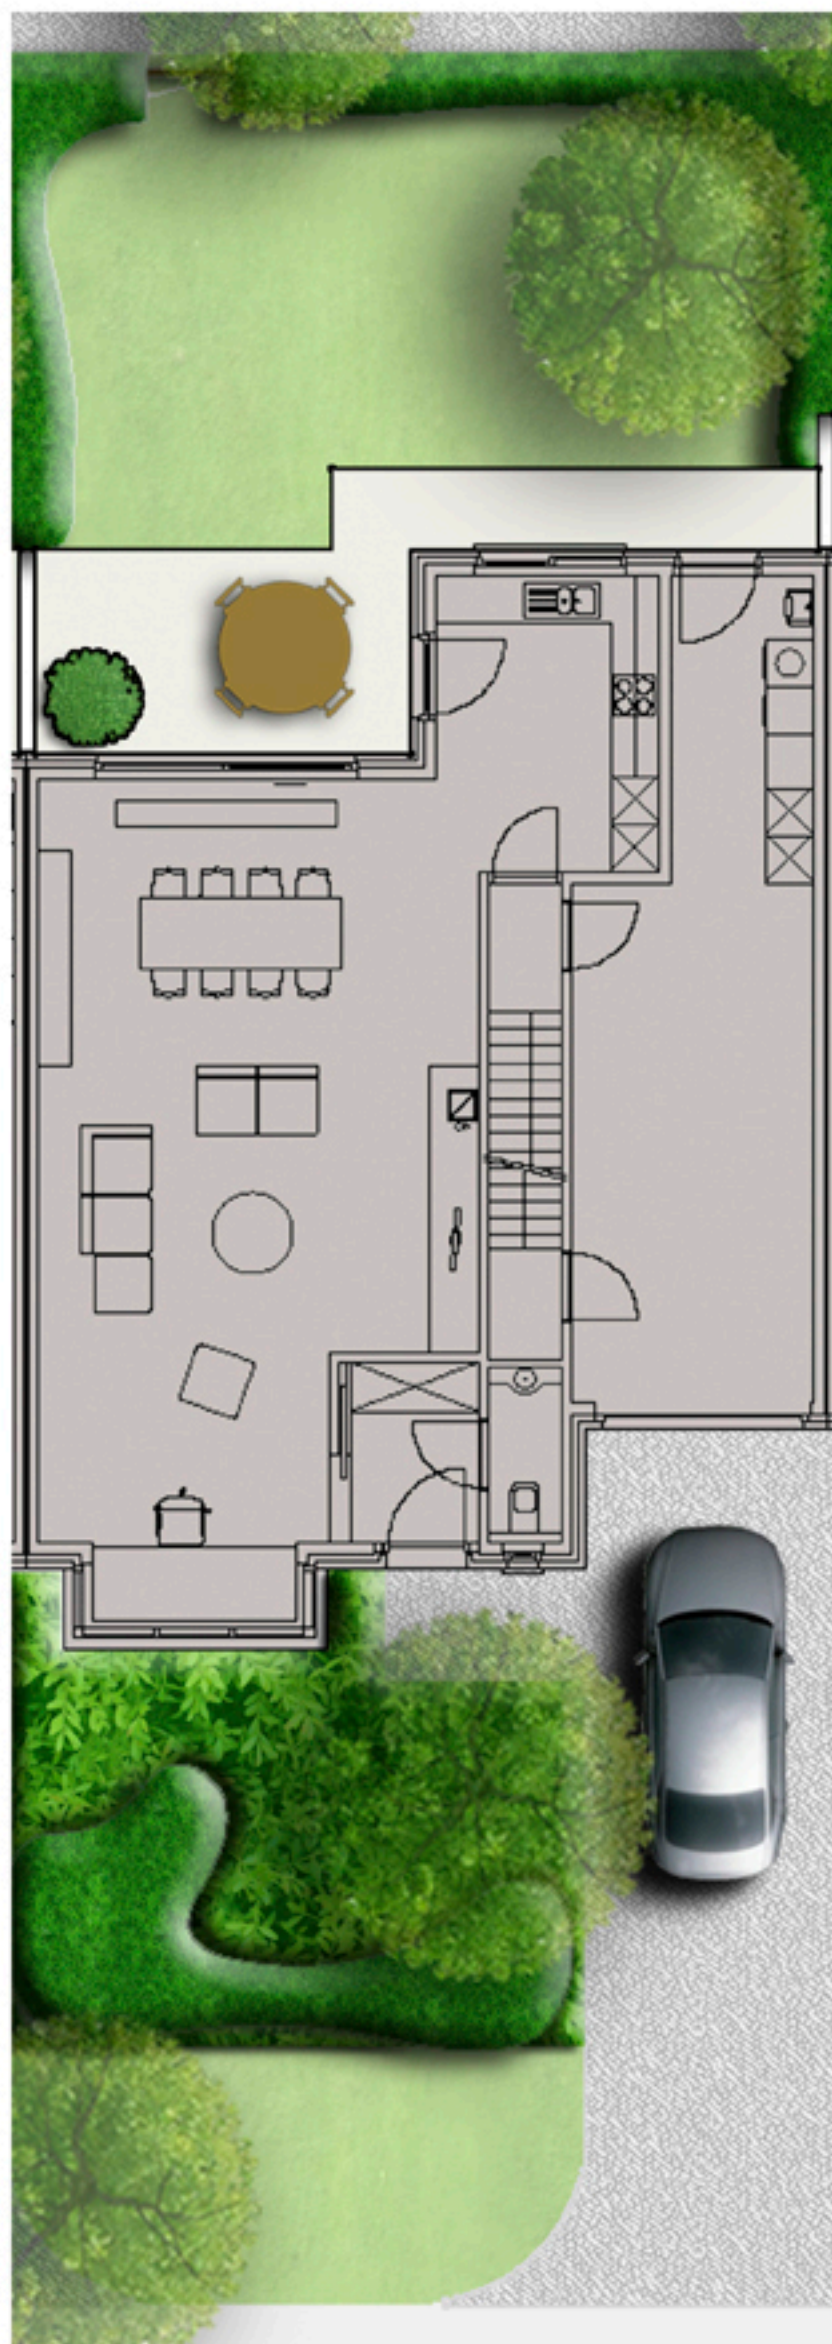

VILLA
FLEUR DES DUNES