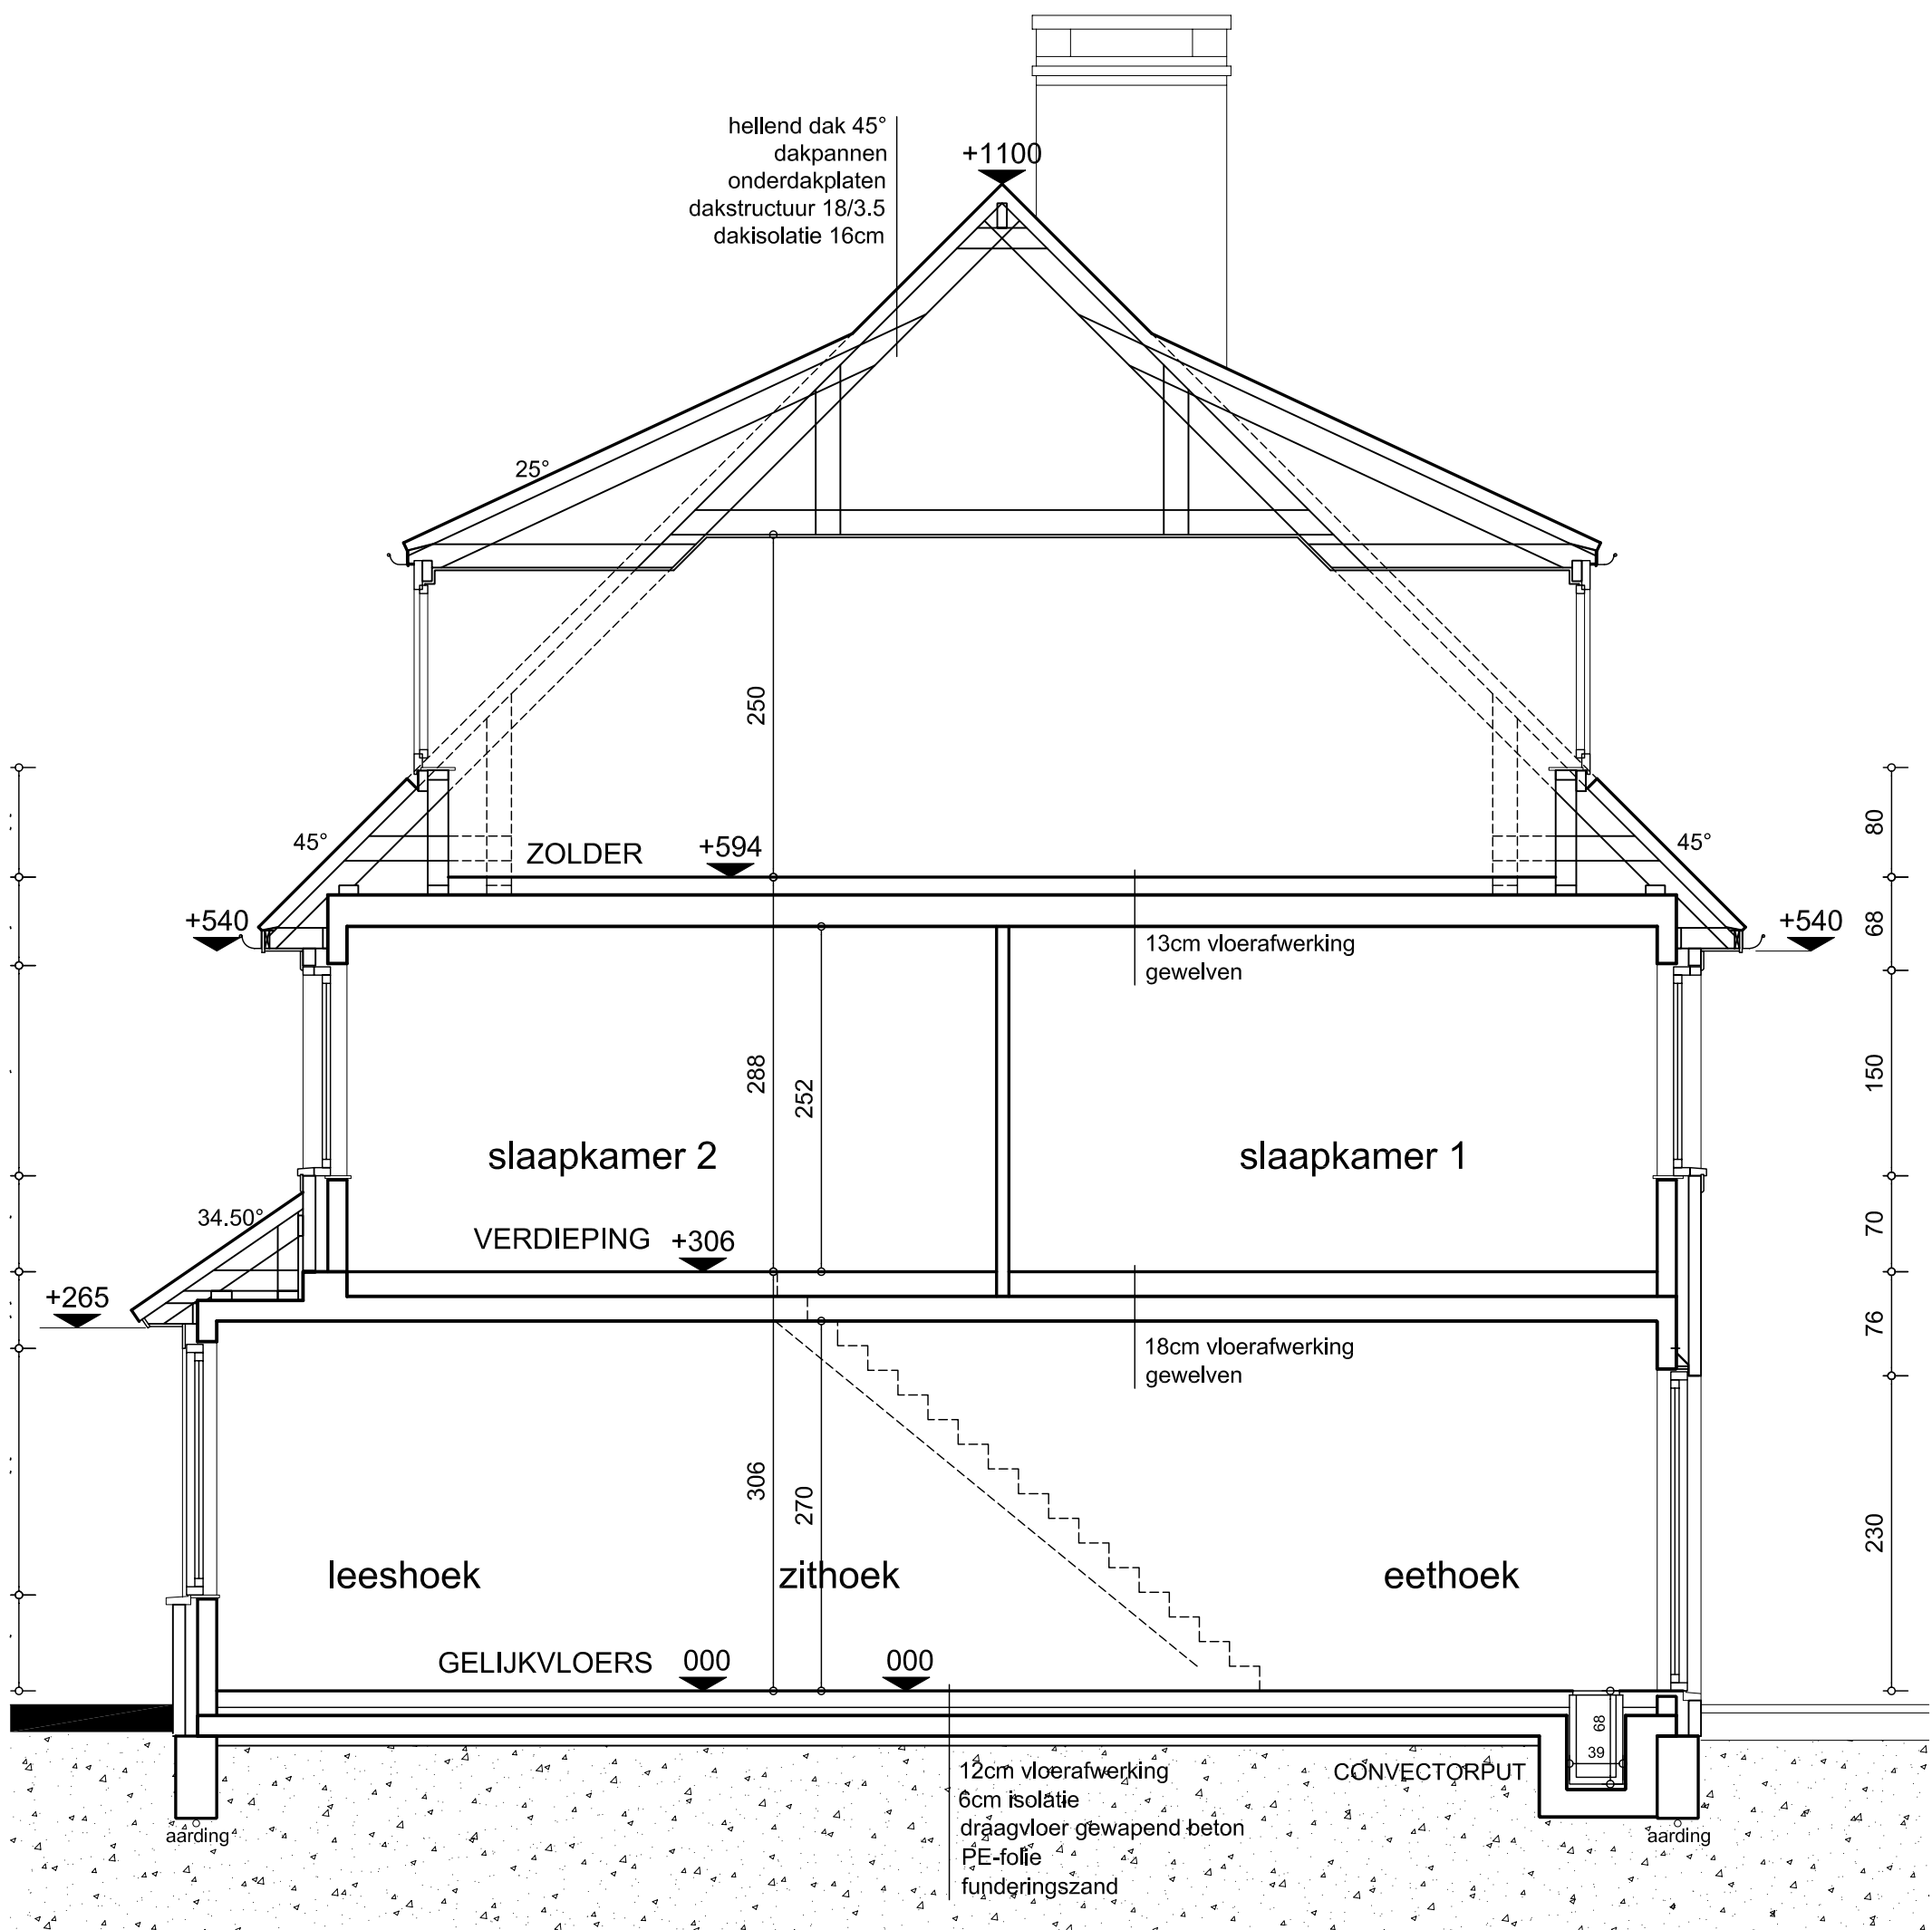

'T ZANDKASTEELTJE  
SINT IDESBALD

VILLA  
**FLEUR DES DUNES**

ACHTERGEVEL WONING lot 13

Alle afmetingen, toestellen en meubelen zijn illustratief  
6 november 2009

B.A.U. bvba ARCHITECTENBUREAU B.&C. COUSSEE  
Architect :  
Bart Coussée

'T ZANDKASTEELTJE  
SINT IDESBALD

VILLA  
**FLEUR DES DUNES**

DOORSNEDE WONING lot 13

Alle afmetingen, toestellen en meubelen zijn illustratief  
6 november 2009

B.A.U. bvba ARCHITECTENBUREAU B.&C. COUSSEE  
Architect :  
Bart Coussée

VILLA  
**FLEUR DES DUNES**

**KELDER WONING lot 13**  
 Oppervlakte kelder : 31 m<sup>2</sup>

Alle afmetingen, toestellen en meubelen zijn illustratief  
 14 september 2009

B.A.U. bvba ARCHITECTENBUREAU B.&C. COUSSEE  
 Architect :  
 Bart Coussée

'T ZANDKASTEELTJE  
 SINT IDESBALD

VILLA  
FLEUR DES DUNES

GELIJKVLOERS WONING lot 13  
Oppervlakte gelijkvloers : 113 m<sup>2</sup>

Alle afmetingen, toestellen en meubelen zijn illustratief  
14 september 2009