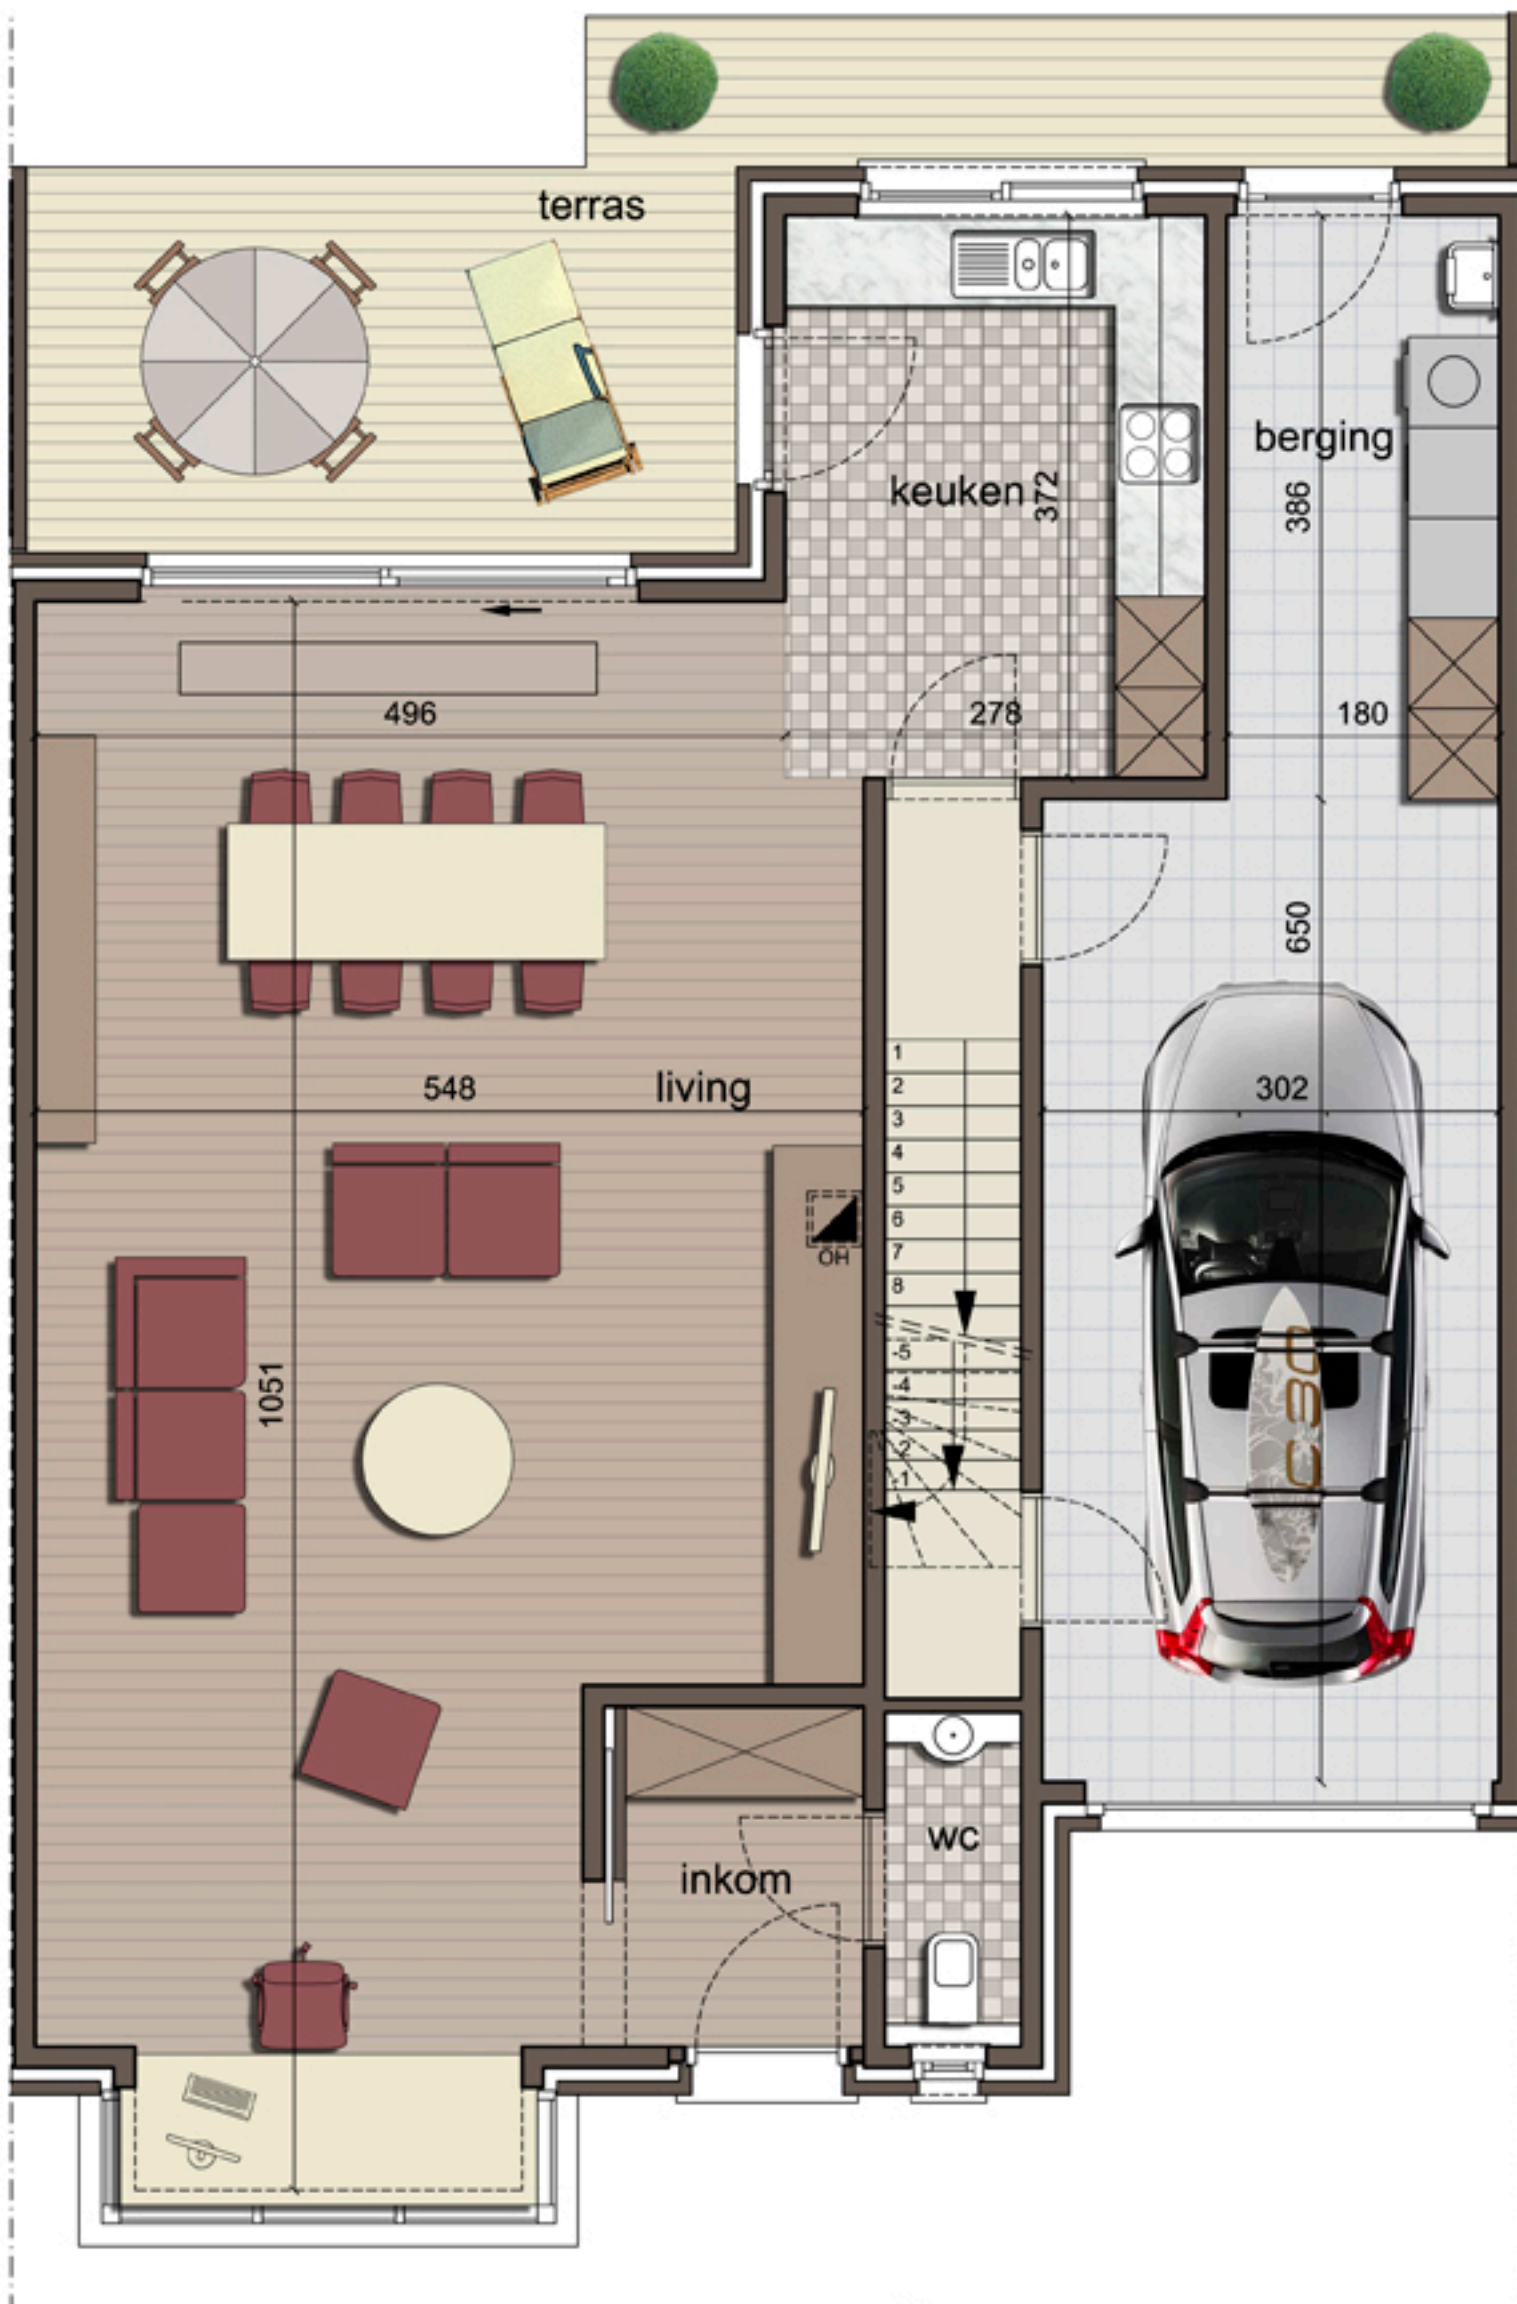

VILLA  
**FLEUR DES DUNES**

**KELDER WONING lot 13**  
 Oppervlakte kelder : 31 m<sup>2</sup>

Alle afmetingen, toestellen en meubelen zijn illustratief  
 14 september 2009

B.A.U. bvba ARCHITECTENBUREAU B.&C. COUSSEE  
 Architect :  
 Bart Coussée

'T ZANDKASTEELTJE  
 SINT IDESBALD

VILLA  
FLEUR DES DUNES

GELIJKVLOERS WONING lot 13  
Oppervlakte gelijkvloers : 113 m<sup>2</sup>

Alle afmetingen, toestellen en meubelen zijn illustratief  
14 september 2009