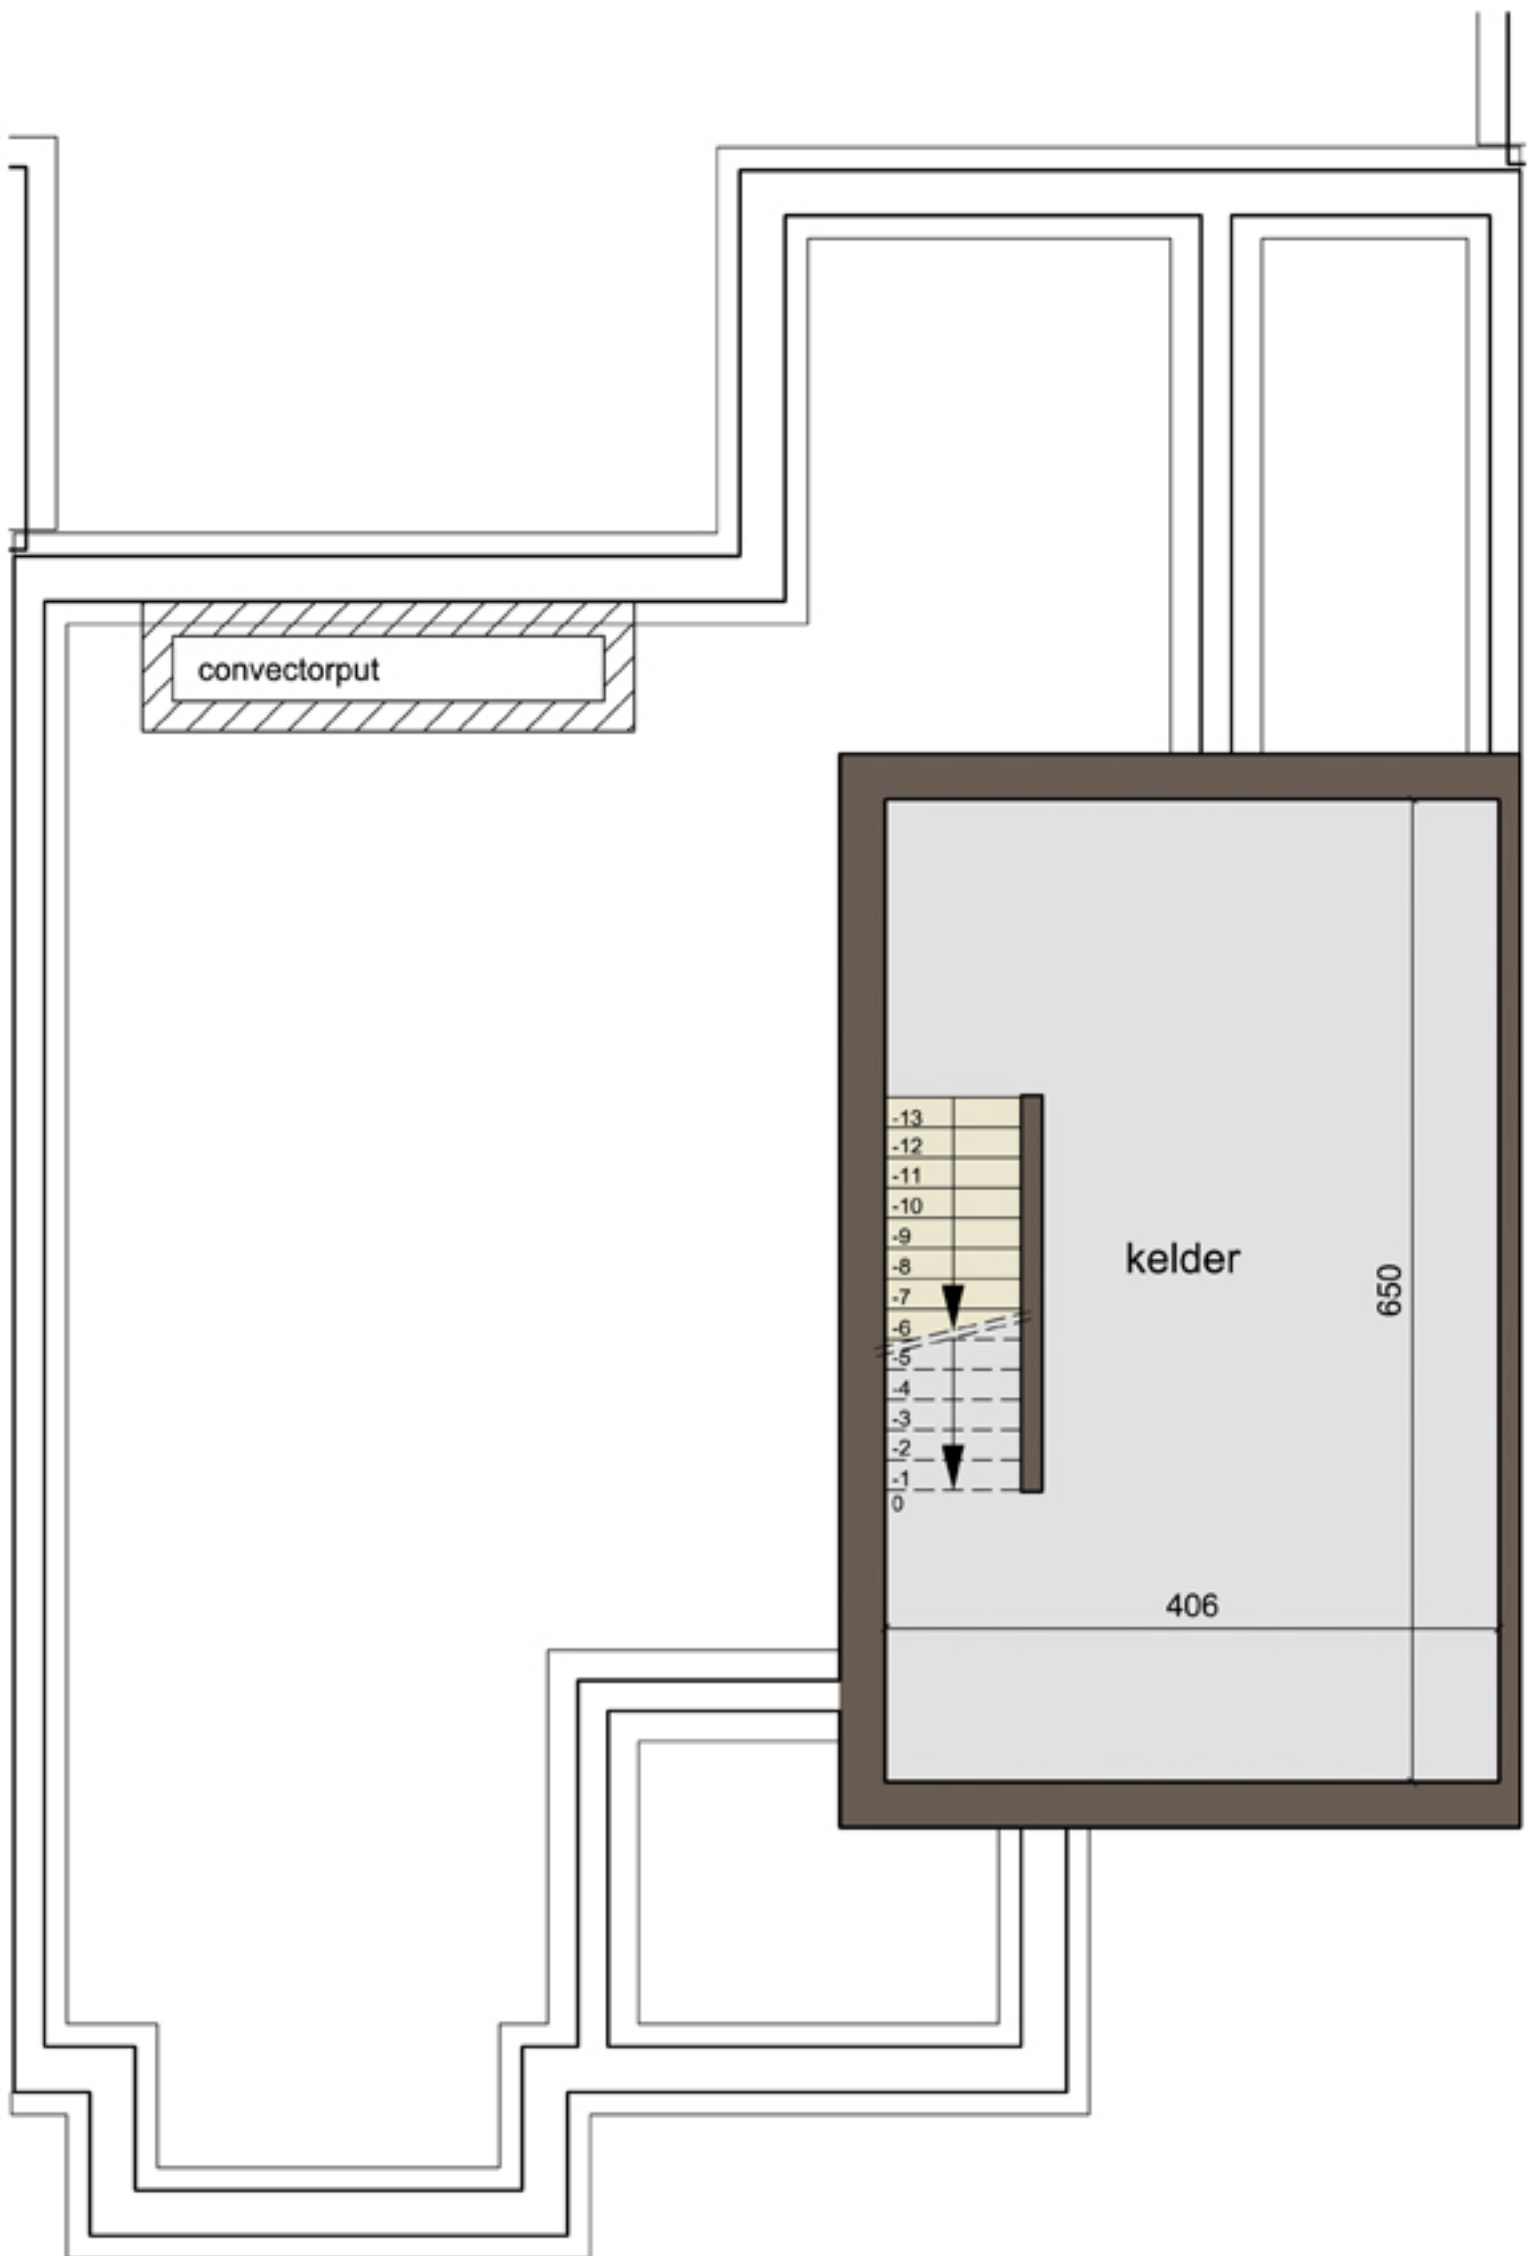

VILLA
FLEUR DES DUNES