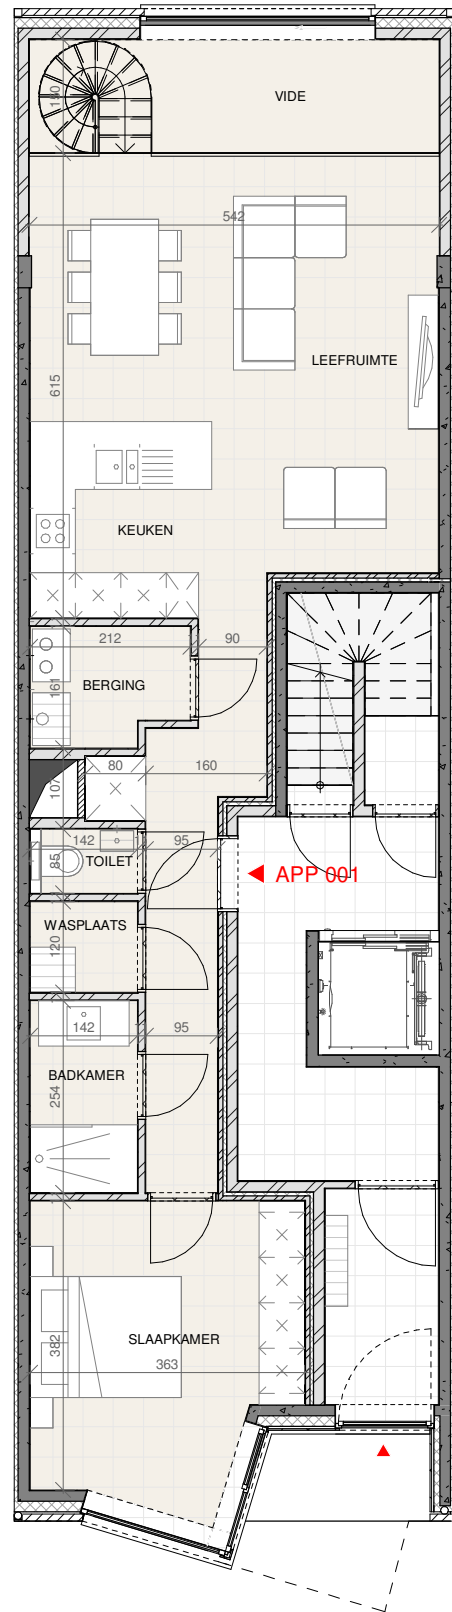

nivo -1

nivo 0

RESIDENTIE JUTA | Appartement 001 | 1 slaapkamer

Oppervlakte appartement BVO = 118,71 m²
Oppervlakte terras = 40,91 m²

Dit plan en de afmetingen zijn indicatief en onderhevig aan wijzigingen in het kader van het bouwproces. Het meubilair, inclusief ingemaakte kasten, is niet inbegrepen en wordt louter ter illustratie afgebeeld.