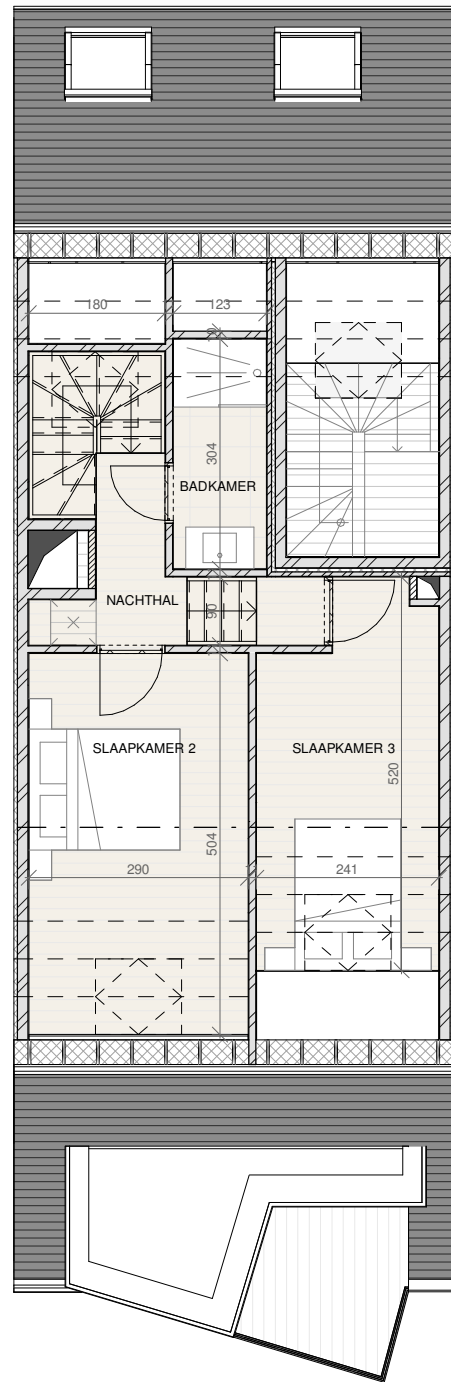

nivo 4

nivo 5

RESIDENTIE JUTA | Appartement 401 | 2 slaapkamers

Oppervlakte appartement BVO = 117,28 m²
Oppervlakte terras = 4,76 m²

Dit plan en de afmetingen zijn indicatief en onderhevig aan wijzigingen in het kader van het bouwproces. Het meubilair, inclusief ingemaakte kasten, is niet inbegrepen en wordt louter ter illustratie afgebeeld.