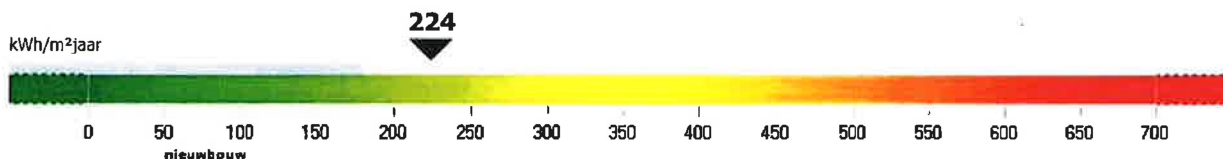

energieprestatiecertificaat

bestaand gebouw met woonfunctie

certificaatnummer **20171122-0002012399-1**

straat **Halmenstraat**

nummer **20** bus **0202**

postnummer **8660** gemeente **De Panne**

bestemming **appartement**

type **-**

softwareversie **9.15.1**

berekende energiescore (kWh/m²jaar):

224

De energiescore laat toe om de energiezuinigheid van appartementen te vergelijken.

energiezuinig
weinig besparingsmogelijkheden